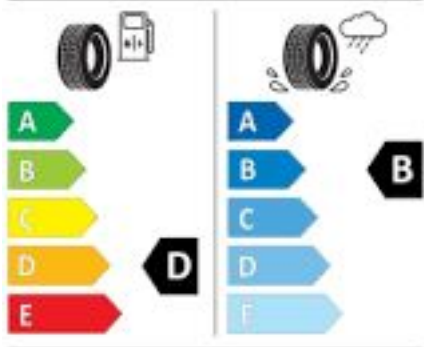

MICHELIN

817676

235/55R17 99 V

C1

08/10/2012